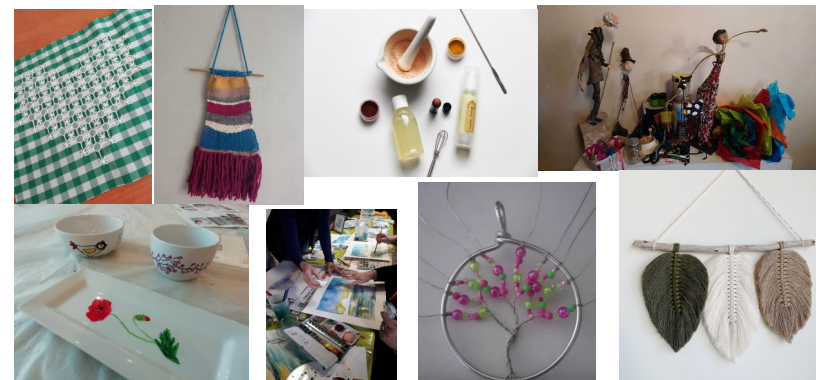

Centre Social et Culturel du Pays Ségali
35 Avenue de la gare - 12800 Naucelle
05 65 72 29 19
cscps.accueil@orange.fr

Inscriptions au Centre Social et Culturel du Pays Ségali
35 Avenue de la gare - 12800 Naucelle , 05 65 72 29 19
cscps.accueil@orange.fr www.centresocialpayssegali.fr